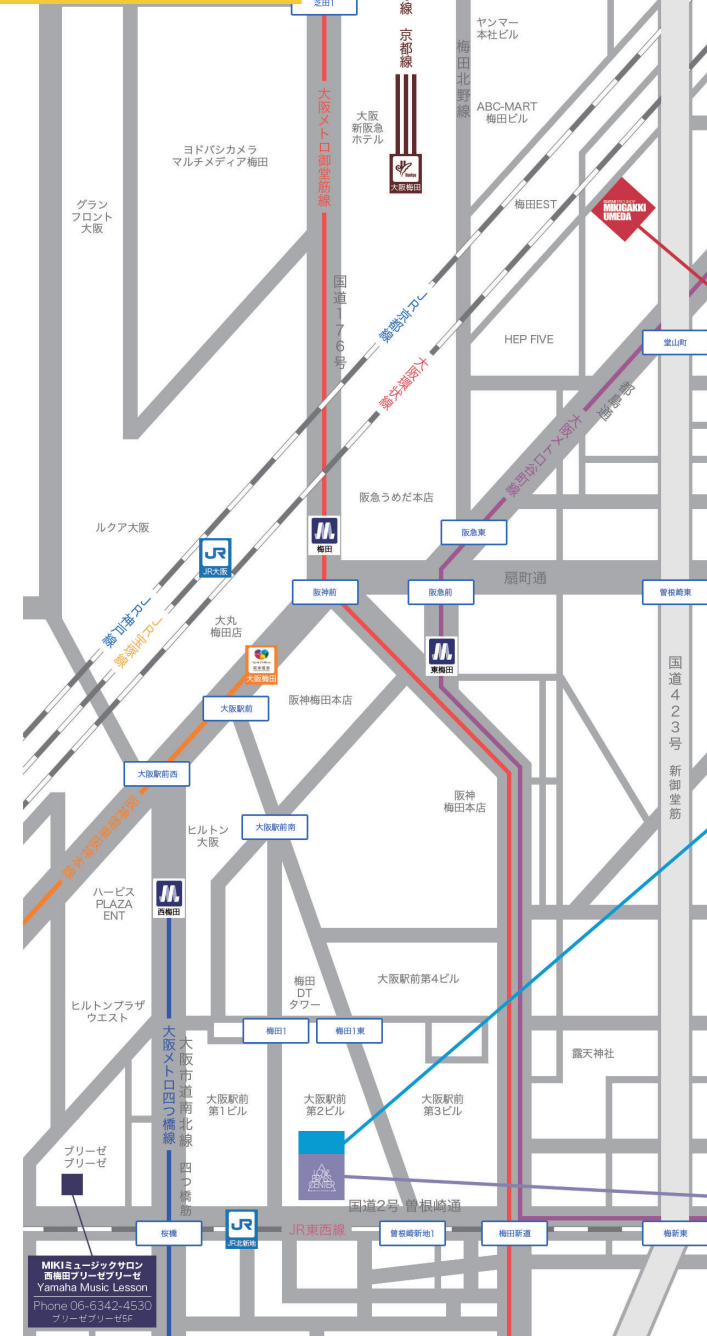

アコースティック・ウクレレ専門店

アコースティックイン Acoustic INN

国内最大規模のアコースティックギター・ウクレレの専門ショップ

アコースティックギター・クラシックギター・ウクレレ・フラットマンドリン・バンジョー・エフェクター・アンプ・関連付属品・関連楽譜

Open 12:00 / Close 20:00 火曜定休 (TUE: CLOSED)
Email acousticinn@miki.co.jp
Phone 06-6211-2230 / Fax 06-6211-2240
〒542-0086 大阪市中央区西心斎橋2-10-2 Crice Nikko 西心斎橋2F

MIKIGAKKI STORE GUIDE

OSAKA NORTH AREA

MIKIGAKKI ストアガイド (キタエリア地上マップ)

MIKIGAKKI ストアガイド (大阪キタエリア)

MIKIGAKKI ストアガイド (キタエリア地下マップ)

GUITAR PRO SHOP

梅田店 MIKIGAKKI UMEDA

ギタープロショップ・専門店ならではの豊富な品揃えとこだわりのセレクト