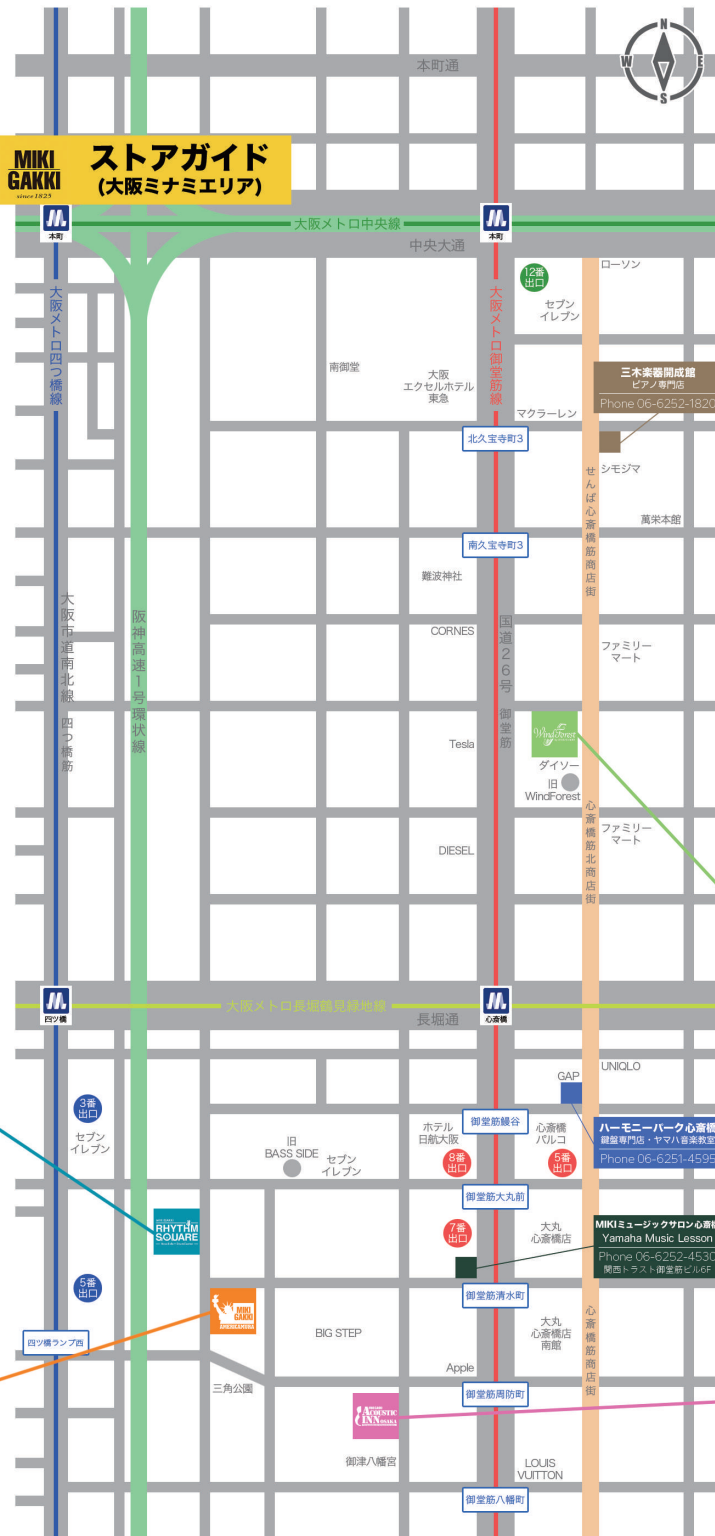

MIKIGAKKI STORE GUIDE

OSAKA SOUTH AREA

MIKI GAKKI
Since 1923

ストアガイド (大阪ミナミアリア)

2026年5月版

MIKI GAKKI
Since 1923

ストアガイド (大阪ミナミアリア)

エレキベース・ドラム・コンサートパーカッション専門店